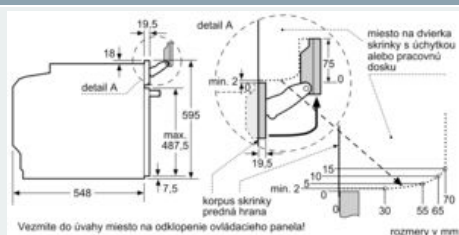

- max. teplota prednej strany dvierok 40°C (merané uprostred skla pri nastavení rúry na horný / spodný ohrev 180 °C po hodine prevádzky)
- detská poistka
- bezpečnostné vypínanie rúry
- ukazovateľ zvyškového tepla
- tlačidlo štart/stop
- spínač kontaktu dvierí
-

Technické informácie

- dĺžka sieťového kábla: 120 cm
- napätie: 220 - 240 V
- celkový príkon elektro: 3.6 kW
- Trieda spotreby energie (podľa normy EU 65/2014): A+
- Spotreba energie na cyklus pri konvenčnom ohreve: 0.87 kWh (na stupnici triedy energetickej účinnosti od A+++ do D) Spotreba energie na cyklus v režime cirkulácie vzduchu: 0.69 kWh
- Počet priestorov na pečenie: 1
- Zdroj tepla: elektrina
- Objem priestoru na pečenie: 71 l

Rozmery a technické informácie

- rozmery spotrebica (V x Š x H): 595 mm x 594 mm x 548 mm
- rozmery niky (V x Š x H): 585 mm - 595 mm x 560 mm - 568 mm x 550 mm
- "Rozmery potrebné pre zabudovanie nájdete v inštalračných materiáloch."
- Odporúčame vám vybrať si doplnkové produkty v rámci rúry iQ700, aby bola zaručená optimálna dizajnová kombinácia všetkých vstavaných spotrebičov.

iQ700, Zabudovateľná rúra s funkciou pary, 60 x 60 cm, antikoro HS658GXS7

Rozmerové výkresy

Pokiaľ je spotrebič zabudovaný pod varným panelom, musí byť dodržaná nasledujúca hrúbka pracovnej dosky (príp. vrátane nosnej konštrukcie).