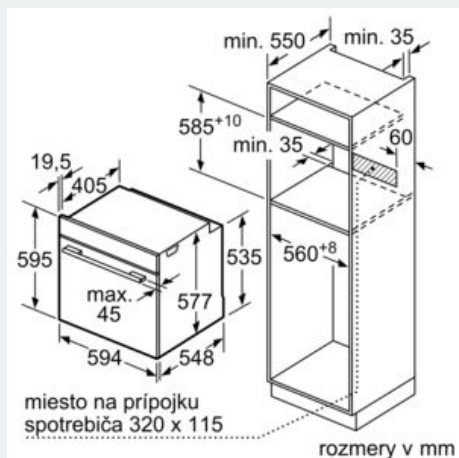

Výbava

Technické údaje

farba/materiál prednej steny : antikoro
 Konštrukcia : Vstavaný spotrebič
 otváranie dvierok : výklopné dvierka
 Rozmery niky : 585-595 x 560-568 x 550 mm
 rozmery zabaleného spotrebiča : 675 x 660 x 690 mm
 materiál ovládacieho panelu : Stainless steel
 materiál dverí : sklo
 Hmotnosť netto : 44,9 kg
 aprobačné certifikáty : CE, VDE
 Dĺžka prívodného kábla : 120 cm
 EAN : 4242003865774
 istenie : 16 A
 napätie : 220-240 V
 frekvencia : 50; 60 Hz
 typ zástrčky : Gardy zástrčka s uzemnením
 aprobačné certifikáty : CE, VDE
 Počet varných priestorov : 1
 Usable volume (of cavity) - NEW (2010/30/EC) : 71 l
 Trieda energetickej účinnosti (2010/30/EC) : A+
 Spotreba energie na cyklus - konvenčný ohrev (2010/30/EC) : 0,87 kWh/cyklus
 Spotreba energie na cyklus cirkulácie vzduchu - konvenčný ohrev (2010/30/EC) : 0,69 kWh/cyklus
 Index energetickej účinnosti (2010/30/EC) : 81,2 %

Technické informácie

- dĺžka sieťového kábla: 120 cm
- napätie: 220 - 240 V
- celkový príkon elektro: 3.6 kW
- Trieda spotreby energie (podľa normy EU 65/2014): A+
- Spotreba energie na cyklus pri konvenčnom ohreve: 0.87 kWh (na stupnici triedy energetickej účinnosti od A+++ do D) Spotreba energie na cyklus v režime cirkulácie vzduchu: 0.69 kWh
- Počet priestorov na pečenie: 1
- Zdroj tepla: elektrina
- Objem priestoru na pečenie: 71 l

Rozmery a technické informácie

- rozmery spotrebica (V x Š x H): 595 mm x 594 mm x 548 mm
- rozmery niky (V x Š x H): 585 mm - 595 mm x 560 mm - 568 mm x 550 mm
- "Rozmery potrebné pre zabudovanie nájdete v inštalračných materiáloch."
- Odporúčame vám vybrať si doplnkové produkty v rámci rúry iQ700, aby bola zaručená optimálna dizajnová kombinácia všetkých vstavaných spotrebičov.

iQ700, Zabudovateľná rúra s funkciou pary, 60 x 60 cm, antikoro HS658GXS7

Rozmerové výkresy

Pokiaľ je spotrebič zabudovaný pod varným panelom, musí byť dodržaná nasledujúca hrúbka pracovnej dosky (príp. vrátane nosnej konštrukcie).